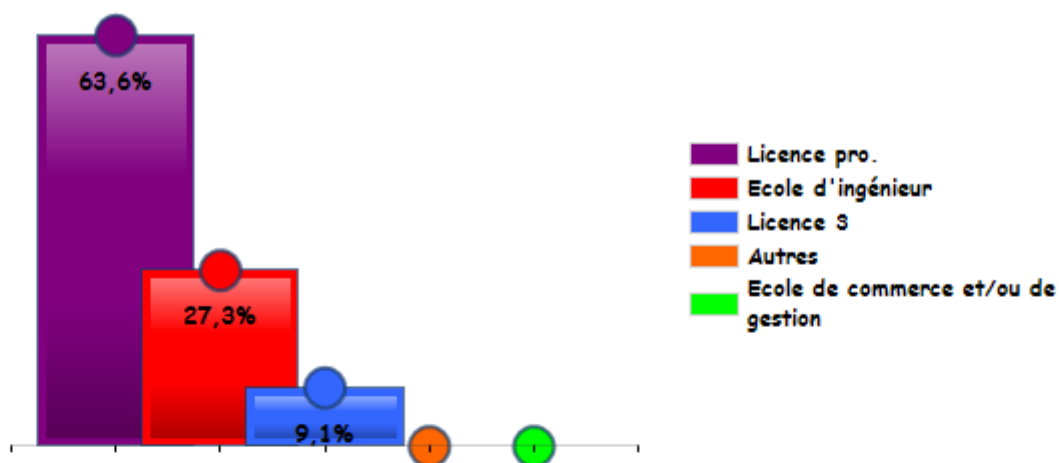

Enquête nationale sur le devenir des diplômés de DUT 2018

LA ROCHE-SUR-YON
14 répondants

Les baccalauréats d'origine

Les parcours d'études post-DUT

Aucune étude après le DUT (21,4%)

Les poursuites d'études post-DUT

La situation des diplômé.e.s 2 ans après le DUT

Emploi

57,1%

Etudes sous contrat
salarie

28,6%

Recherche
d'emploi

0%

Inactivité

0%

Etudes

14,3%

L'insertion professionnelle avec le DUT

100%

Dont

Recherche d'emploi

0%