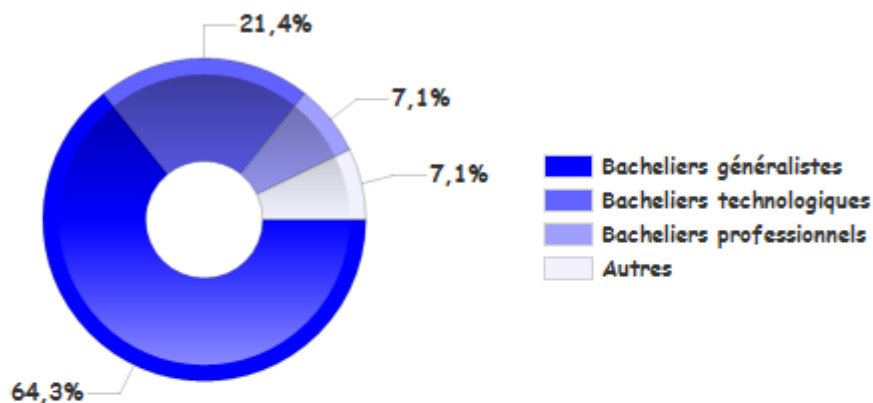

Enquête nationale sur le devenir des diplômés de DUT 2018

LA ROCHE-SUR-YON
14 répondants

Les baccalauréats d'origine

Les parcours d'études post-DUT

Aucune étude après le DUT (21,4%)

Les poursuites d'études post-DUT

La situation des diplômé.e.s 2 ans après le DUT

Emploi

57,1%

Etudes sous contrat
salarie

28,6%

Recherche
d'emploi

0%

Inactivité