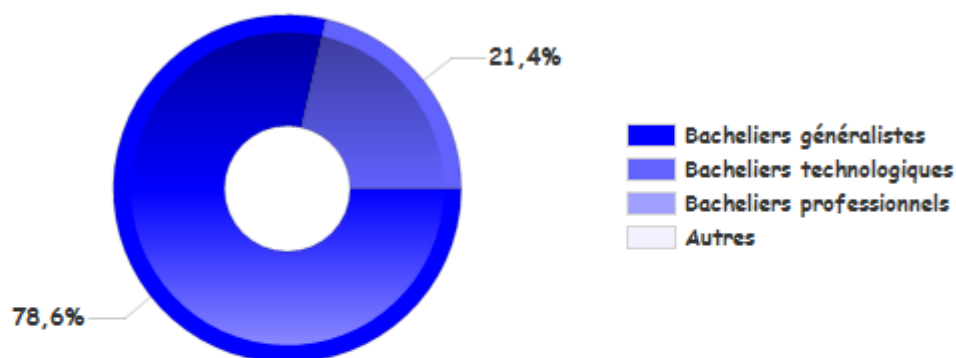

# Enquête nationale sur le devenir des diplômés de DUT 2015

Bonjour, IUT LA ROCHE-SUR-YON, IUT = LA ROCHE-SUR-YON Et IMPLANTATION = LA ROCHE-SUR-YON Et DUT = RT

14 répondant.e.s

## Les baccalauréats d'origine