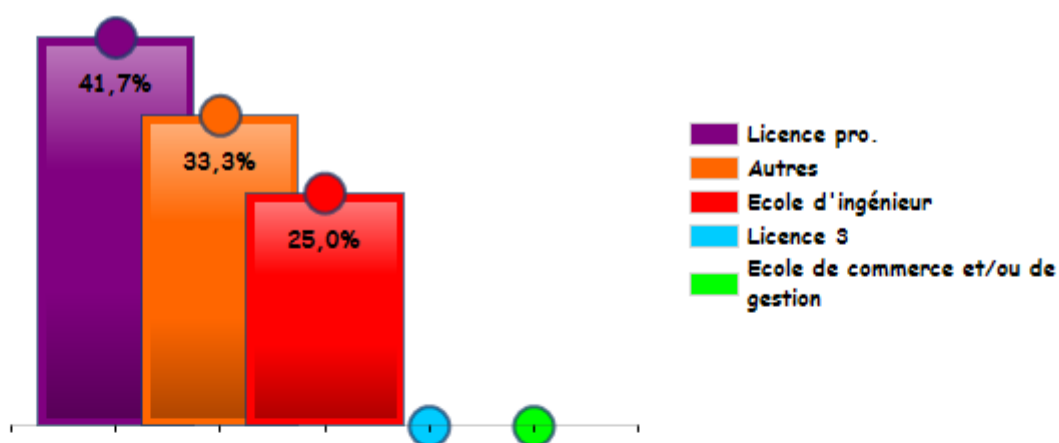

Les poursuites d'études post-DUT

La situation des diplômé.e.s 2 ans après le DUT