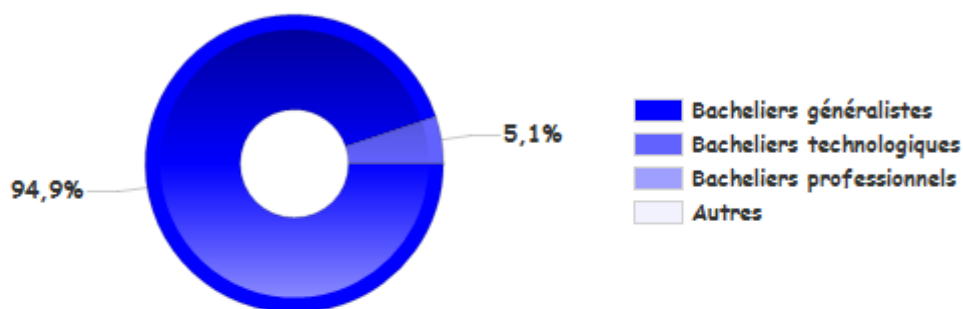

# Enquête nationale sur le devenir des diplômés de DUT 2015

Bonjour, IUT LA ROCHE-SUR-YON, IUT = LA ROCHE-SUR-YON Et IMPLANTATION = LA ROCHE-SUR-YON Et DUT = INFOCOM

39 répondant.e.s

## Les baccalauréats d'origine