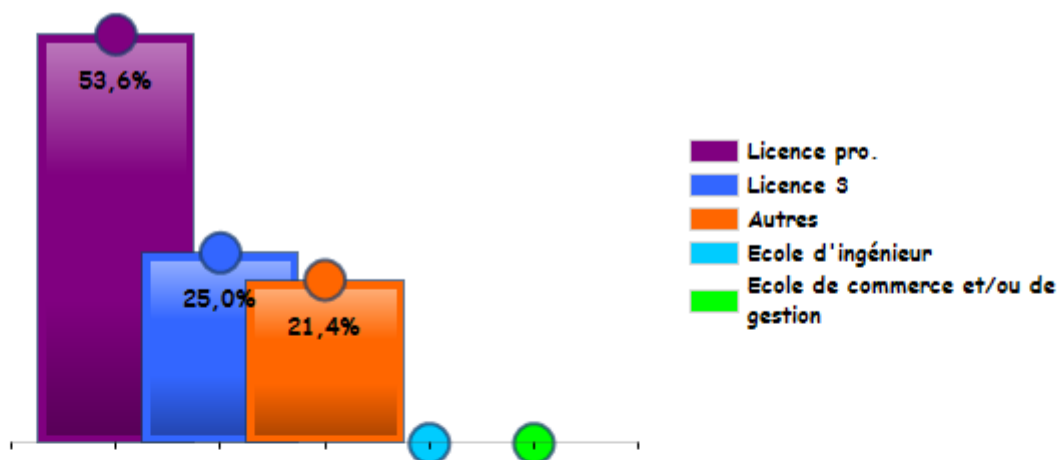

Les poursuites d'études post-DUT

La situation des diplômé.e.s 2 ans après le DUT