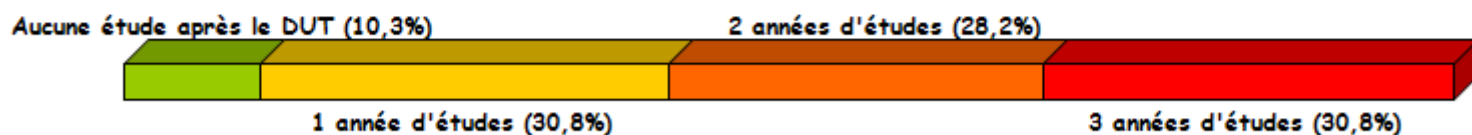

Les parcours d'études post-DUT