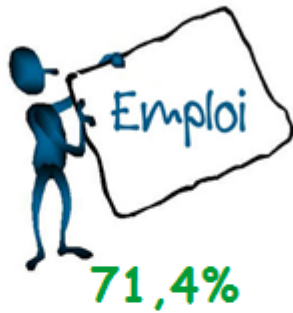

Enquête nationale sur le devenir des diplômés de DUT 2018

LA ROCHE-SUR-YON
67 répondants

Les baccalauréats d'origine

Les parcours d'études post-DUT

Les poursuites d'études post-DUT

La situation des diplômé.e.s 2 ans après le DUT

Emploi
38,8%

Etudes sous contrat
salarie
26,9%

Recherche
d'emploi
3,0%

Inactivité
1,5%

Etudes
29,9%

L'insertion professionnelle avec le DUT

Dont

Emploi à temps plein