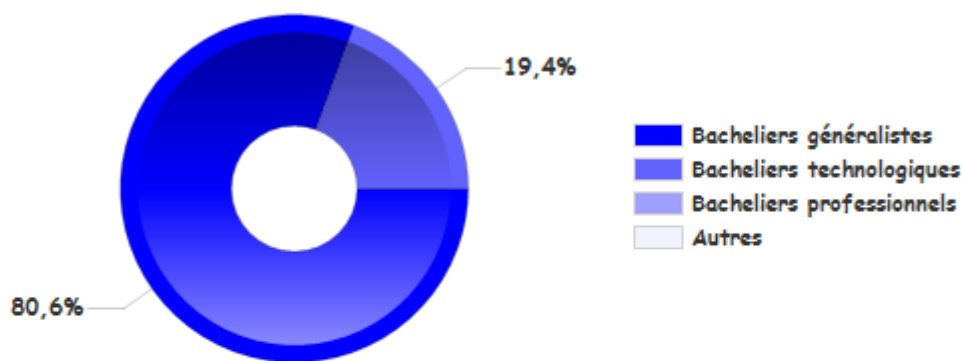

Enquête nationale sur le devenir des diplômés de DUT 2018

LA ROCHE-SUR-YON
67 répondants

Les baccalauréats d'origine

Les parcours d'études post-DUT

Les poursuites d'études post-DUT

La situation des diplômé.e.s 2 ans après le DUT

Emploi
38,8%

Etudes sous contrat
salarie
26,9%

Recherche
d'emploi
3,0%

Inactivité
1,5%

Etudes
29,9%

L'insertion professionnelle avec le DUT

Dont

Emploi à temps plein