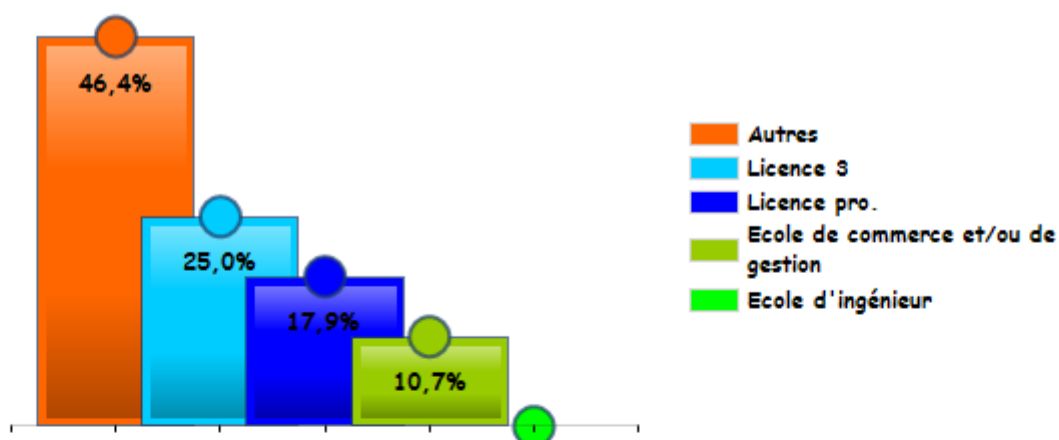

Enquête nationale sur le devenir des diplômés de DUT 2018

LA ROCHE-SUR-YON
67 répondants

Les baccalauréats d'origine

Les parcours d'études post-DUT

Les poursuites d'études post-DUT

La situation des diplômé.e.s 2 ans après le DUT

Emploi
38,8%

Etudes sous contrat
salarie
26,9%

Recherche
d'emploi
3,0%

Inactivité
1,5%

Etudes
29,9%

L'insertion professionnelle avec le DUT

Dont

Emploi à temps plein