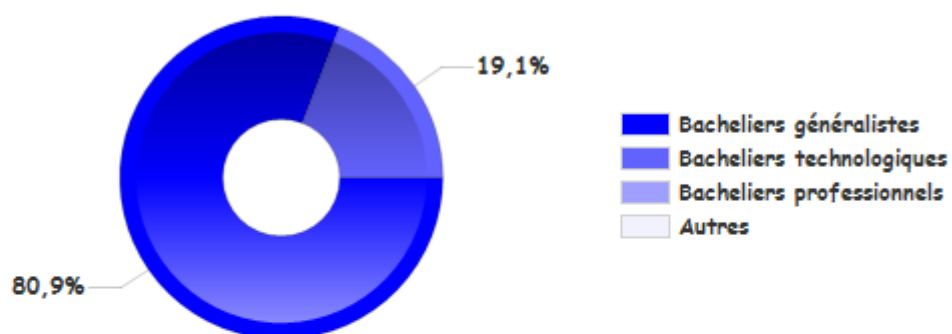

Enquête nationale sur le devenir des diplômés de DUT 2015

Bonjour, IUT LA ROCHE-SUR-YON, IUT = LA ROCHE-SUR-YON Et IMPLANTATION = LA ROCHE-SUR-YON Et DUT = GEA

47 répondant.e.s

Les baccalauréats d'origine

Les parcours d'études post-DUT

Les poursuites d'études post-DUT

La situation des diplômé.e.s 2 ans après le DUT

Emploi
29,5%

Etudes sous contrat
salarie
31,8%

Recherche
d'emploi
6,8%

Inactivité
4,5%

Etudes
27,3%