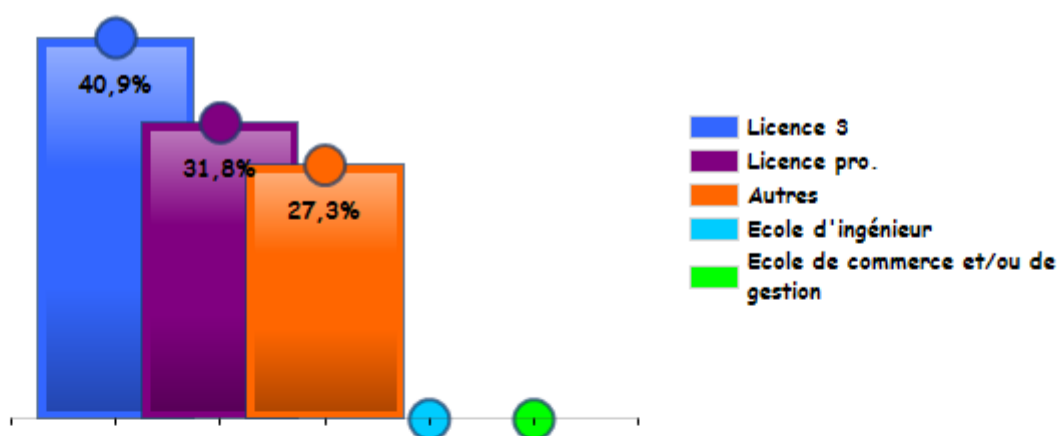

Enquête nationale sur le devenir des diplômés de DUT 2015

Bonjour, IUT LA ROCHE-SUR-YON, IUT = LA ROCHE-SUR-YON Et IMPLANTATION = LA ROCHE-SUR-YON Et DUT = GEA

47 répondant.e.s

Les baccalauréats d'origine

Les parcours d'études post-DUT

Les poursuites d'études post-DUT

La situation des diplômé.e.s 2 ans après le DUT

Emploi
29,5%

Etudes sous contrat
salarie
31,8%

Recherche
d'emploi
6,8%

Inactivité
4,5%

Etudes
27,3%