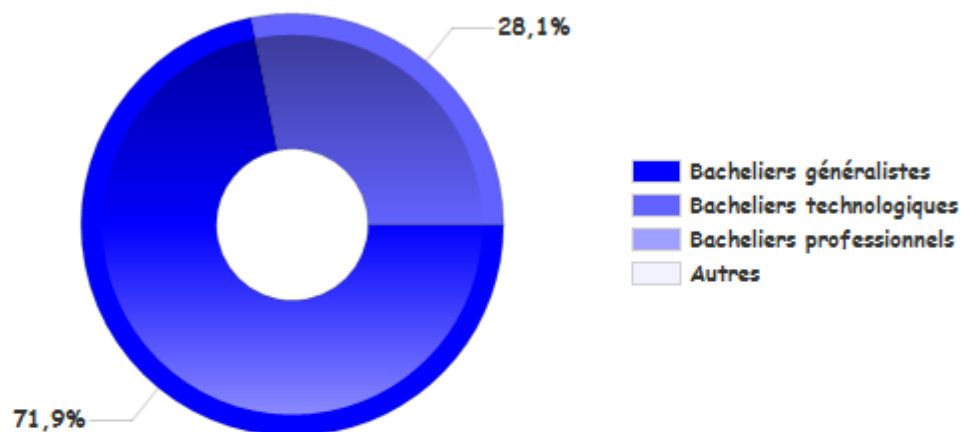

# Enquête nationale sur le devenir des diplômés de DUT 2015

Bonjour, IUT LA ROCHE-SUR-YON, IUT = LA ROCHE-SUR-YON Et IMPLANTATION = LA ROCHE-SUR-YON Et DUT = GB

32 répondant.e.s

## Les baccalauréats d'origine