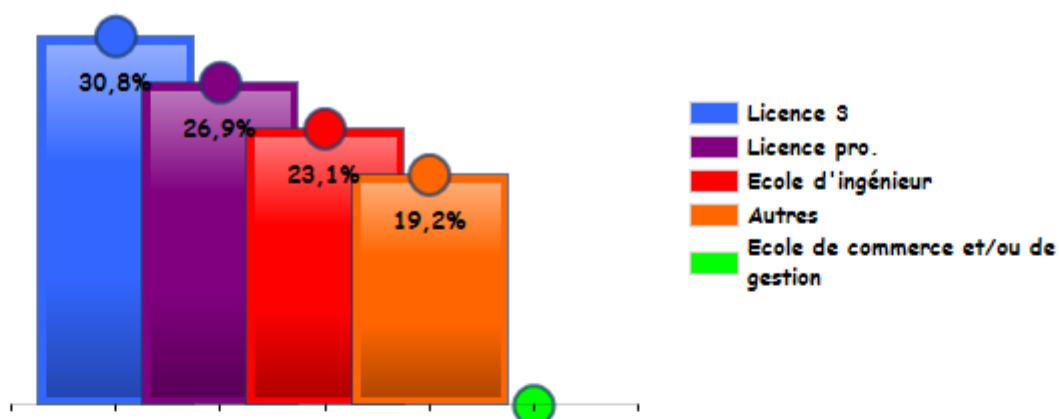

Enquête nationale sur le devenir des diplômés de DUT 2015

Bonjour, IUT LA ROCHE-SUR-YON, IUT = LA ROCHE-SUR-YON Et IMPLANTATION = LA ROCHE-SUR-YON Et DUT = GB

32 répondant.e.s

Les baccalauréats d'origine

Les parcours d'études post-DUT

Les poursuites d'études post-DUT

La situation des diplômé.e.s 2 ans après le DUT